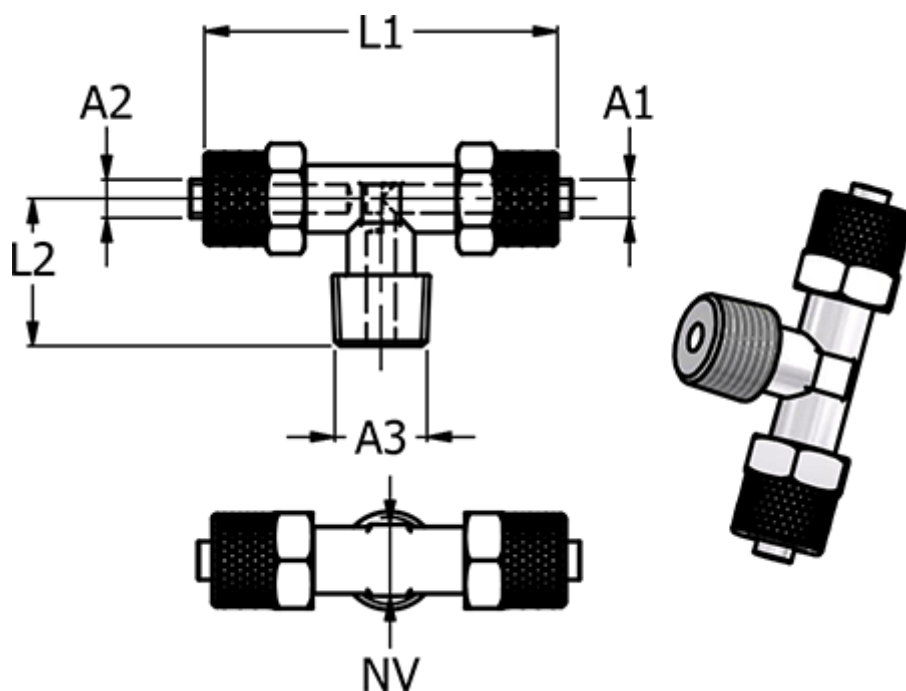

Varenummer: 5861413810

Beskrivelse: Push-on fitting 14.138-10, metal Ø10/8-R 3/8"-Ø10/8
T-stykke med konisk gevind

Mål

= -

Slangediameter A2 = 10/8

= -

= -

Gevind A3 = R 3/8"

L1 = 50.0

L2 = 22.0

NV = 12

Slangediameter A1 = 10/8